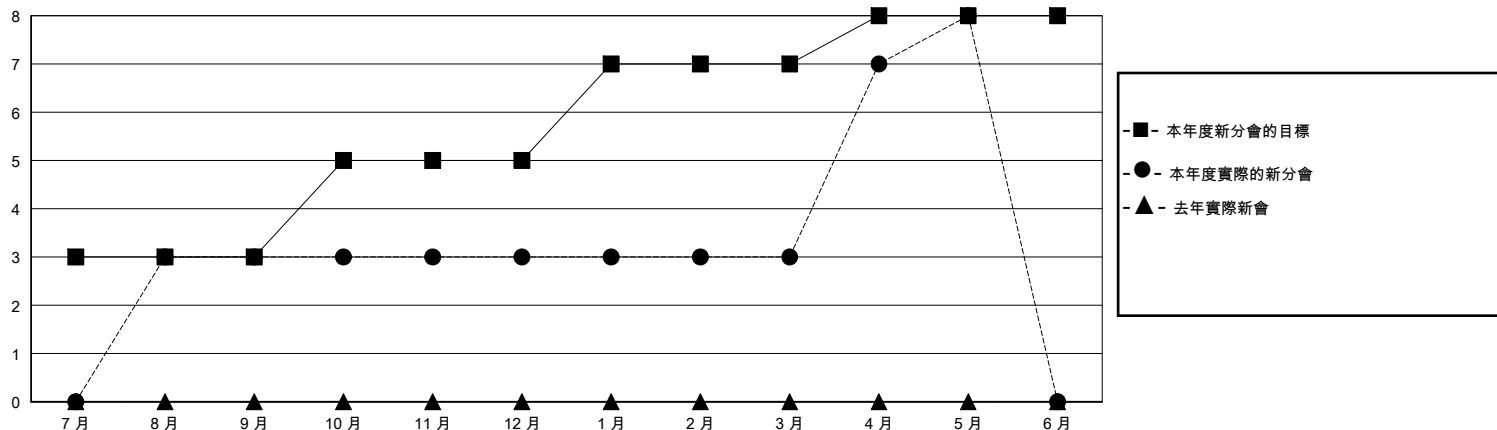

MONTHLY MEMBERSHIP PROGRESS REPORT

District 300C3

Results as of: 5/31/2020

GMT:

地點 REP OF CHINA

GMT憲章區

分會			
成果 2019-2020			
季	新分會目標	新會	會員流失的分會
7月/8月/9月	3	3	0
10月/11月/12月	2	0	0
1月/2月/3月	2	0	0
4月/5月/6月	1	5	0

位會員@每位須繳			
成果 2019-2020			
季	會員淨增長目標	實際會員增長數	實際退會會員 (包括轉會)
7月/8月/9月	200	595	38
10月/11月/12月	100	72	98
1月/2月/3月	100	93	22
4月/5月/6月	100	145	8

目標與實際新會累積

目標和實際會員累積

已取消的分會: 0

92 CLUBS OF 96 增添1位或以上的新會員

性別分佈

男 3,457 (71.29%)
女 1,392 (28.71%)