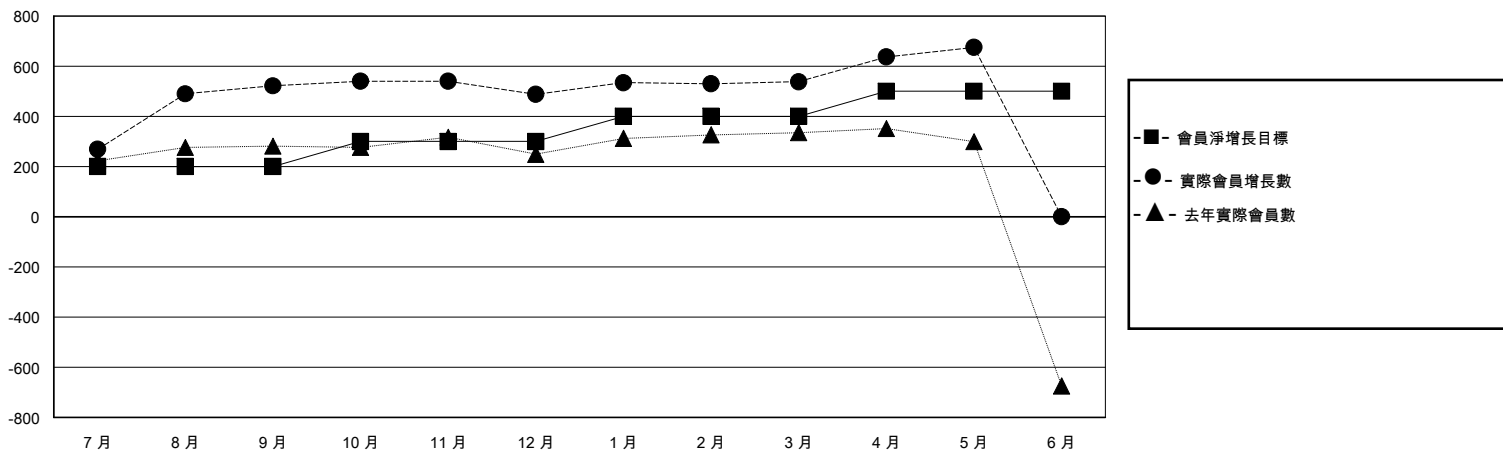

MONTHLY MEMBERSHIP PROGRESS REPORT

District 300C3

Results as of: 5/31/2020

GMT:

地點 REP OF CHINA

GMT憲章區

分會			
成果 2019-2020			
季	新分會目標	新會	會員流失的分會
7月/8月/9月	3	3	0
10月/11月/12月	2	0	0
1月/2月/3月	2	0	0
4月/5月/6月	1	5	0

位會員@每位須繳			
成果 2019-2020			
季	會員淨增長目標	實際會員增長數	實際退會會員 (包括轉會)
7月/8月/9月	200	595	38
10月/11月/12月	100	72	98
1月/2月/3月	100	93	22
4月/5月/6月	100	145	8

目標與實際新會累積

目標和實際會員累積

已取消的分會: 0

92 CLUBS OF 96 增添1位或以上的新會員

性別分佈

男 3,457 (71.29%)
女 1,392 (28.71%)